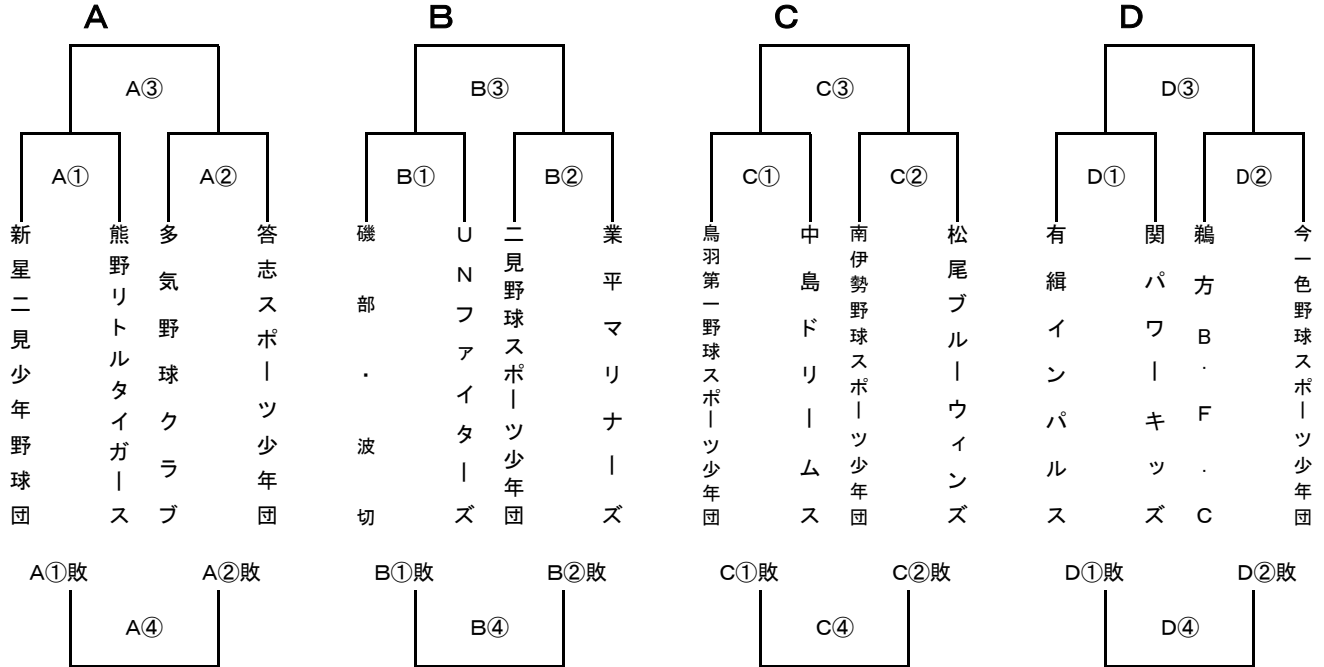

# 小山伸一郎・江川 智晃杯 第15回夫婦岩カップ学童軟式野球大会 組み合わせ

**1日目**

**【試合時間90分】**

会場		責任チーム	会場		責任チーム
A会場	二見グラウンド	新星	E会場	みなと小学校	Mマリンス
B会場	磯部ふれあい公園バックネット側	磯部	F会場	大仏山公園野球場	度会
C会場	鳥羽小学校	鳥羽第一	G会場	大仏山スポーツセンター西側	小俣
D会場	協栄グラウンド	有緝	H会場	玉城総合グラウンド	玉城

- ・全試合相互審判
- ・磯部ふれあい公園のみ8:00開場、その他=7:30~入場可
- ・鳥羽小学校は駐車場が少ないため、各チーム6台までとさせていただきます

- ・試合開始時刻
- ① 9:00
- ② 10:40
- ③ 12:40
- ④ 14:10

●決勝トーナメントの抽選会を行いますので、各ブロックの優勝チームは終了後、二見グラウンドへお集まりください。代理抽選を希望の場合は小山田まで連絡ください。